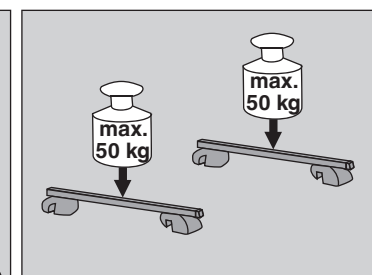

Atera
MADE IN GERMANY
Atera GmbH
Im Herrach 1
D-88299 Leutkirch
Internet: www.atera.de

Ref.-Nr.: 048 410_096594841000_992570051001 – Ref.-Nr.: 048 510_096594851000_992570051001
Ref.-Nr.: 048 422_096594842200_992570051001 – Ref.-Nr.: 048 522_096594852200_992570051001
Ref.-Nr.: 048 437_096594843700_992570051001 – Ref.-Nr.: 048 537_096594853700_992570051001
Ref.-Nr.: 048 450_096594845000_992570051001 – Ref.-Nr.: 048 550_096594855000_992570051001
Stand/State: 25/06/2019 - © ATERA GmbH

Rev 01 Ver 35