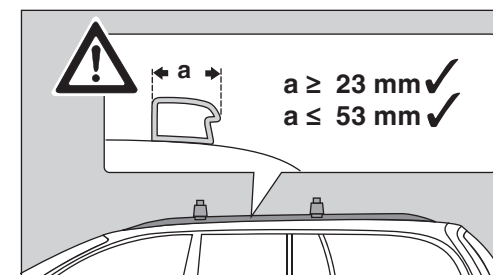

Atera
MADE IN GERMANY
Atera GmbH
Im Herrach 1
D-88299 Leutkirch
Internet: www.atera.de

Ref.-Nr.: 048 410_096594841000_992570051001 – Ref.-Nr.: 048 510_096594851000_992570051001
Ref.-Nr.: 048 422_096594842200_992570051001 – Ref.-Nr.: 048 522_096594852200_992570051001
Ref.-Nr.: 048 437_096594843700_992570051001 – Ref.-Nr.: 048 537_096594853700_992570051001
Ref.-Nr.: 048 450_096594845000_992570051001 – Ref.-Nr.: 048 550_096594855000_992570051001
Stand/State: 25/06/2019 - © ATERA GmbH

Rev 01 Ver 35