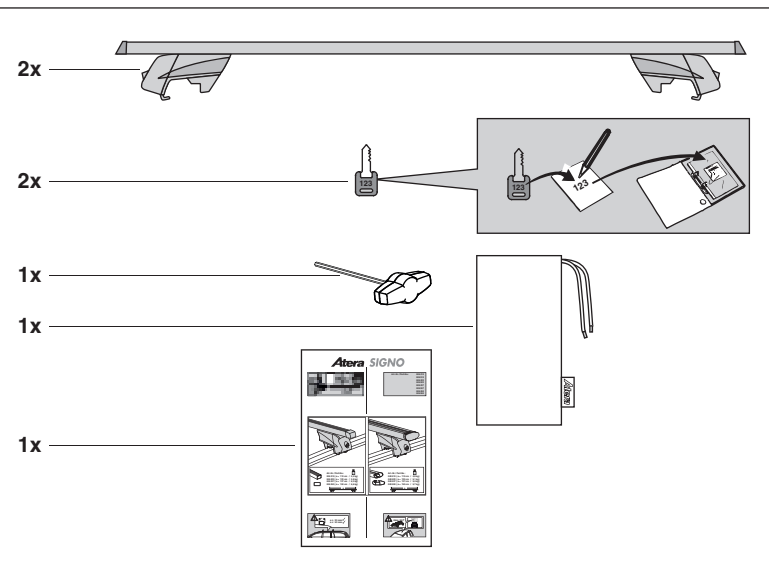

048 450 / 048 550 (150cm)

Passend für Fahrzeugtyp:
 Suitable for vehicle type:

Baujahr:
 Model year:

Passend für Fahrzeugtyp:
 Suitable for vehicle type:

Baujahr:
 Model year:

Art.-Nr. / Part-No:

048 410	048 510
048 422	048 522
048 437	048 537
048 450	048 550

1-a	9945700222 (110 cm)
1-b	9945700223 (122 cm)
1-c	9945700224 (137 cm)
1-d	9945700225 (150 cm)
2-	9918700798
3-a	9919700143
3-b	9919700143
4-a	8828700062 (links/left)
4-b	8828700063 (rechts/right)
5-a	8828700067 (110 cm)
5-b	8828700068 (122 cm)
5-c	8828700069 (137 cm)
5-d	8828700070 (150 cm)
6-	9918700945
7-a	8832700263 (für Stahlrohr/for steel profile)
7-b	8832700085 (für Alu-Profil/for alu profile)
8-a	9945700373 (110 cm)
8-b	9945700374 (122 cm)
8-c	9945700375 (137 cm)
8-d	9945700376 (150 cm)
9-	9945700105
10-	9918700942
11-	9922700316
12-	9922700043 (xxx)
13-	9936700178
14-	8830700384 (0969999958)