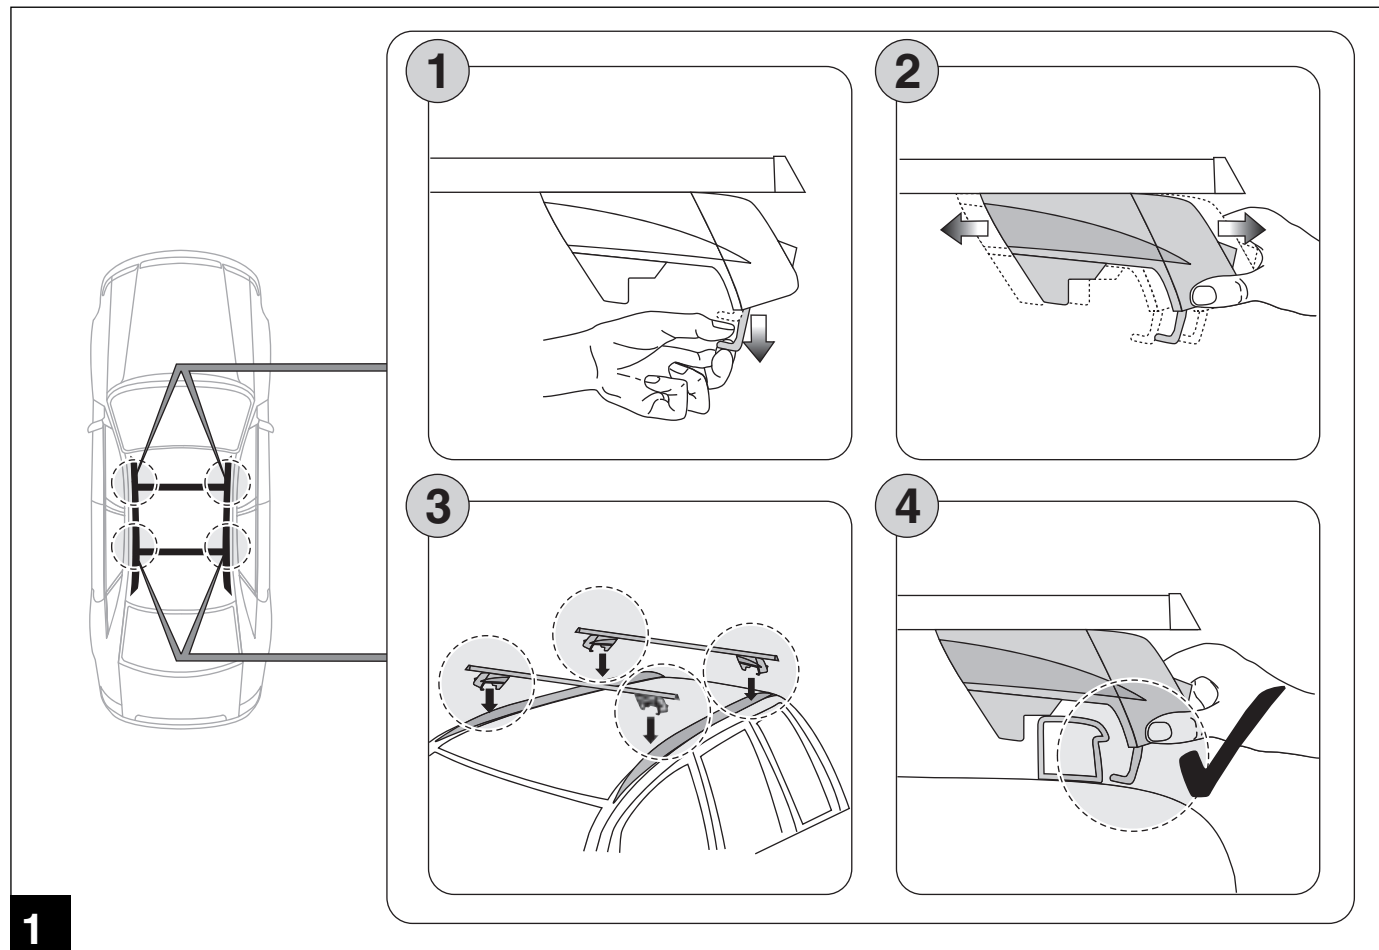

1-a	9945700222 (110 cm)
1-b	9945700223 (122 cm)
1-c	9945700224 (137 cm)
1-d	9945700225 (150 cm)
2-	9918700798
3-a	9919700143
3-b	9919700143
4-a	8828700062 (links/left)
4-b	8828700063 (rechts/right)
5-a	8828700067 (110 cm)
5-b	8828700068 (122 cm)
5-c	8828700069 (137 cm)
5-d	8828700070 (150 cm)
6-	9918700945
7-a	8832700263 (für Stahlrohr/for steel profile)
7-b	8832700085 (für Alu-Profil/for alu profile)
8-a	9945700373 (110 cm)
8-b	9945700374 (122 cm)
8-c	9945700375 (137 cm)
8-d	9945700376 (150 cm)
9-	9945700105
10-	9918700942
11-	9922700316
12-	9922700043 (xxx)
13-	9936700178
14-	8830700384 (0969999958)

INFO

INFO

nur bei/Art.Nr.
only for/Part. no.:

- 048 510
- 048 522
- 048 537
- 048 550

INFO

Atera SIGNO RTD

Atera SIGNO RTD

048 422 / 048 522 (122cm)