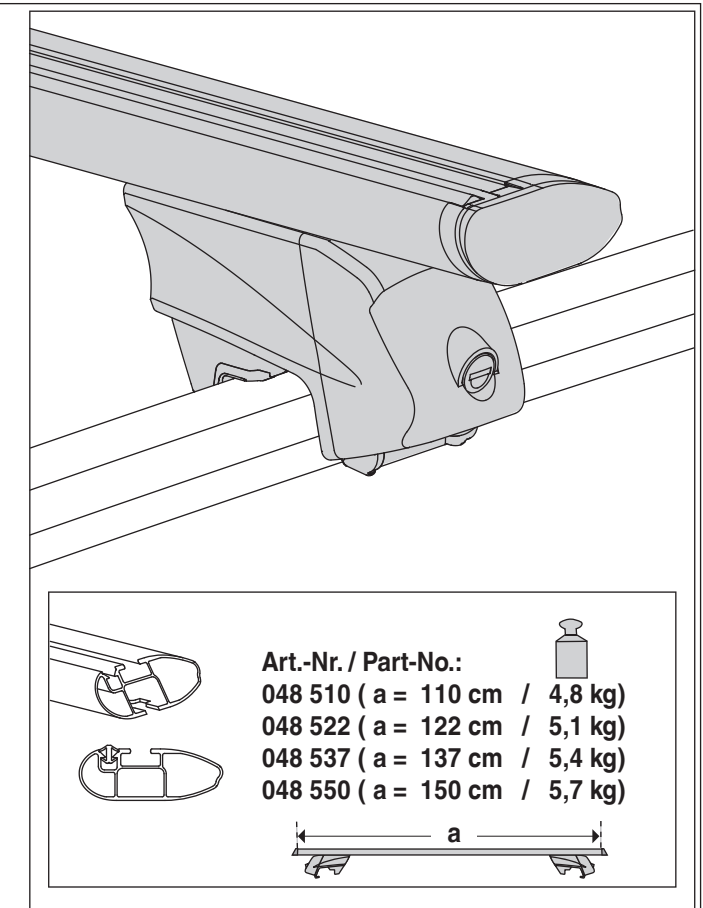

Atera SIGNO RTD

Atera SIGNO RTD

Art.-Nr. / Part-No.:	
	048 410
	048 510
	048 422
	048 522
	048 437
	048 537
	048 450
	048 550

Atera
MADE IN GERMANY
Atera GmbH
Im Herrach 1
D-88299 Leutkirch
Internet: www.atera.de