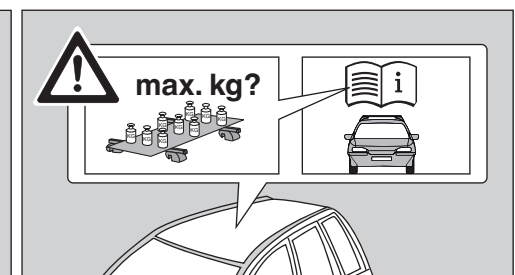

Atera
MADE IN GERMANY
Atera GmbH
Im Herrach 1
D-88299 Leutkirch
Internet: www.atera.de

Ref.-Nr.: 048 410_096594841000_992570051001 – Ref.-Nr.: 048 510_096594851000_992570051001
Ref.-Nr.: 048 422_096594842200_992570051001 – Ref.-Nr.: 048 522_096594852200_992570051001
Ref.-Nr.: 048 437_096594843700_992570051001 – Ref.-Nr.: 048 537_096594853700_992570051001
Ref.-Nr.: 048 450_096594845000_992570051001 – Ref.-Nr.: 048 550_096594855000_992570051001
Stand/State: 25/06/2019 - © ATERA GmbH

Rev 01 Ver 35