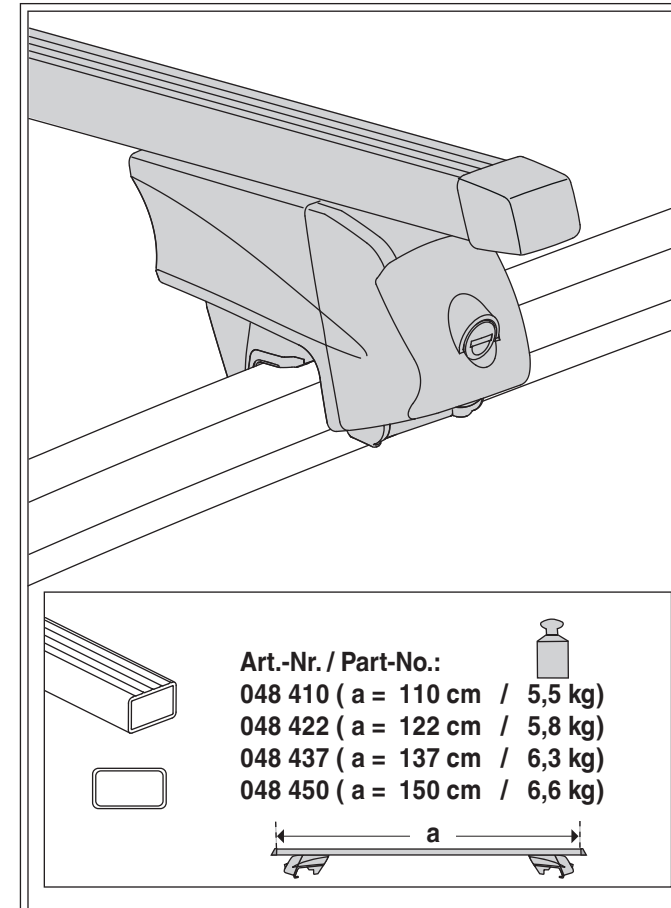

Atera SIGNO RTD

Atera SIGNO RTD

Art.-Nr. / Part-No.:	
	048 410
	048 510
	048 422
	048 522
	048 437
	048 537
	048 450
	048 550

Atera
MADE IN GERMANY
Atera GmbH
Im Herrach 1
D-88299 Leutkirch
Internet: www.atera.de