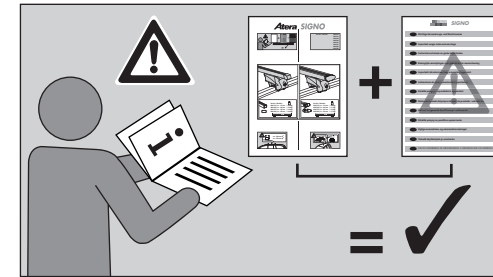

Atera SIGNO RTD

Atera SIGNO RTD

Art.-Nr. / Part-No.:	
	048 410
	048 510
	048 422
	048 522
	048 437
	048 537
	048 450
	048 550

Atera
MADE IN GERMANY
Atera GmbH
Im Herrach 1
D-88299 Leutkirch
Internet: www.atera.de