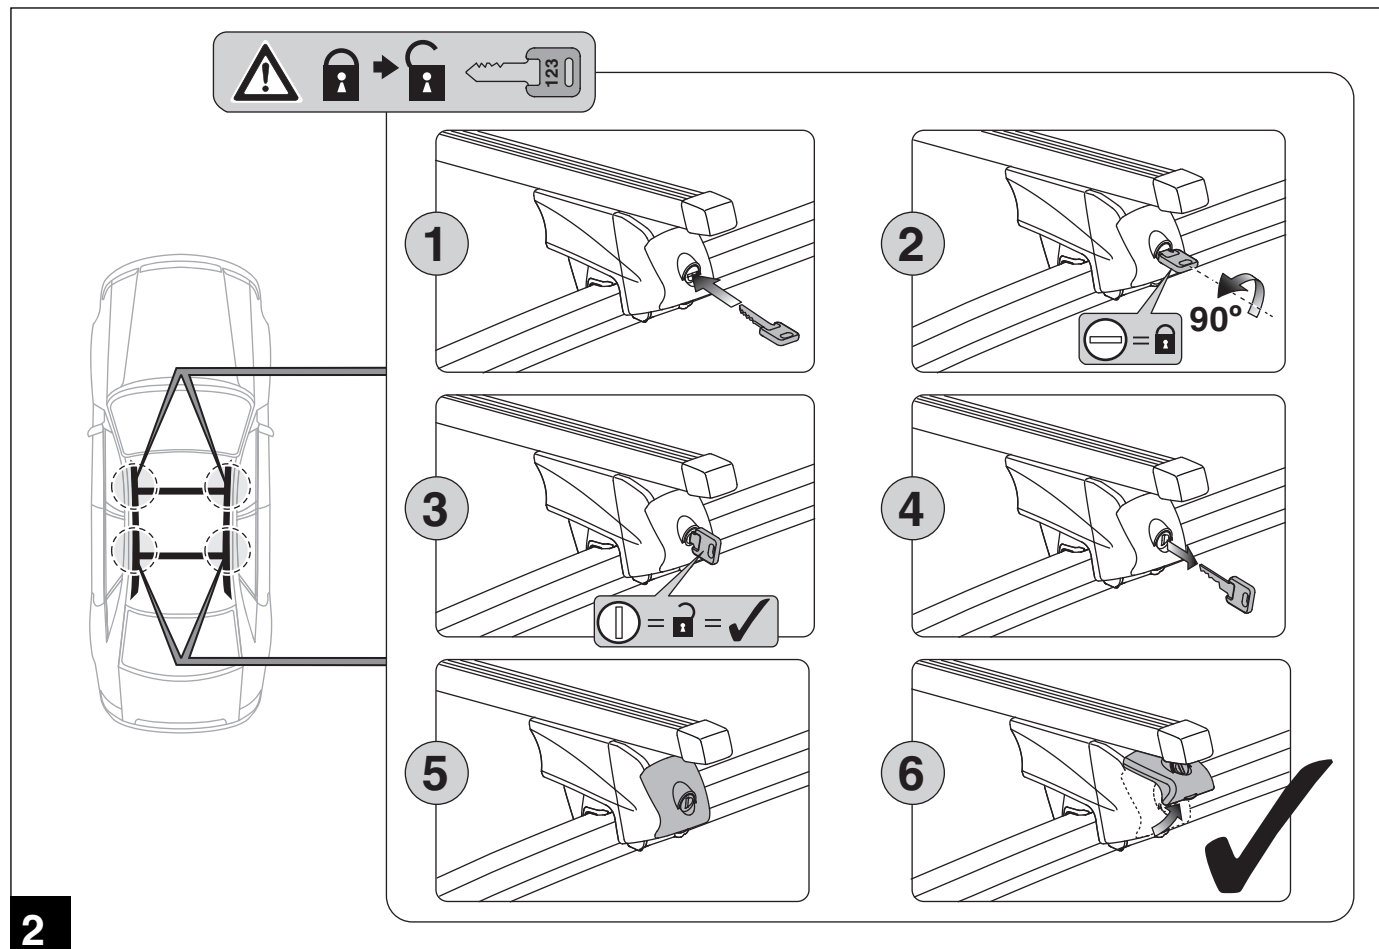

1-a	9945700222 (110 cm)
1-b	9945700223 (122 cm)
1-c	9945700224 (137 cm)
1-d	9945700225 (150 cm)
2-	9918700798
3-a	9919700143
3-b	9919700143
4-a	8828700062 (links/left)
4-b	8828700063 (rechts/right)
5-a	8828700067 (110 cm)
5-b	8828700068 (122 cm)
5-c	8828700069 (137 cm)
5-d	8828700070 (150 cm)
6-	9918700945
7-a	8832700263 (für Stahlrohr/for steel profile)
7-b	8832700085 (für Alu-Profil/for alu profile)
8-a	9945700373 (110 cm)
8-b	9945700374 (122 cm)
8-c	9945700375 (137 cm)
8-d	9945700376 (150 cm)
9-	9945700105
10-	9918700942
11-	9922700316
12-	9922700043 (xxx)
13-	9936700178
14-	8830700384 (0969999958)

INFO

INFO

nur bei/Art.Nr.
only for/Part. no.:

- 048 510
- 048 522
- 048 537
- 048 550

INFO

Atera SIGNO RTD

Atera SIGNO RTD

048 422 / 048 522 (122cm)