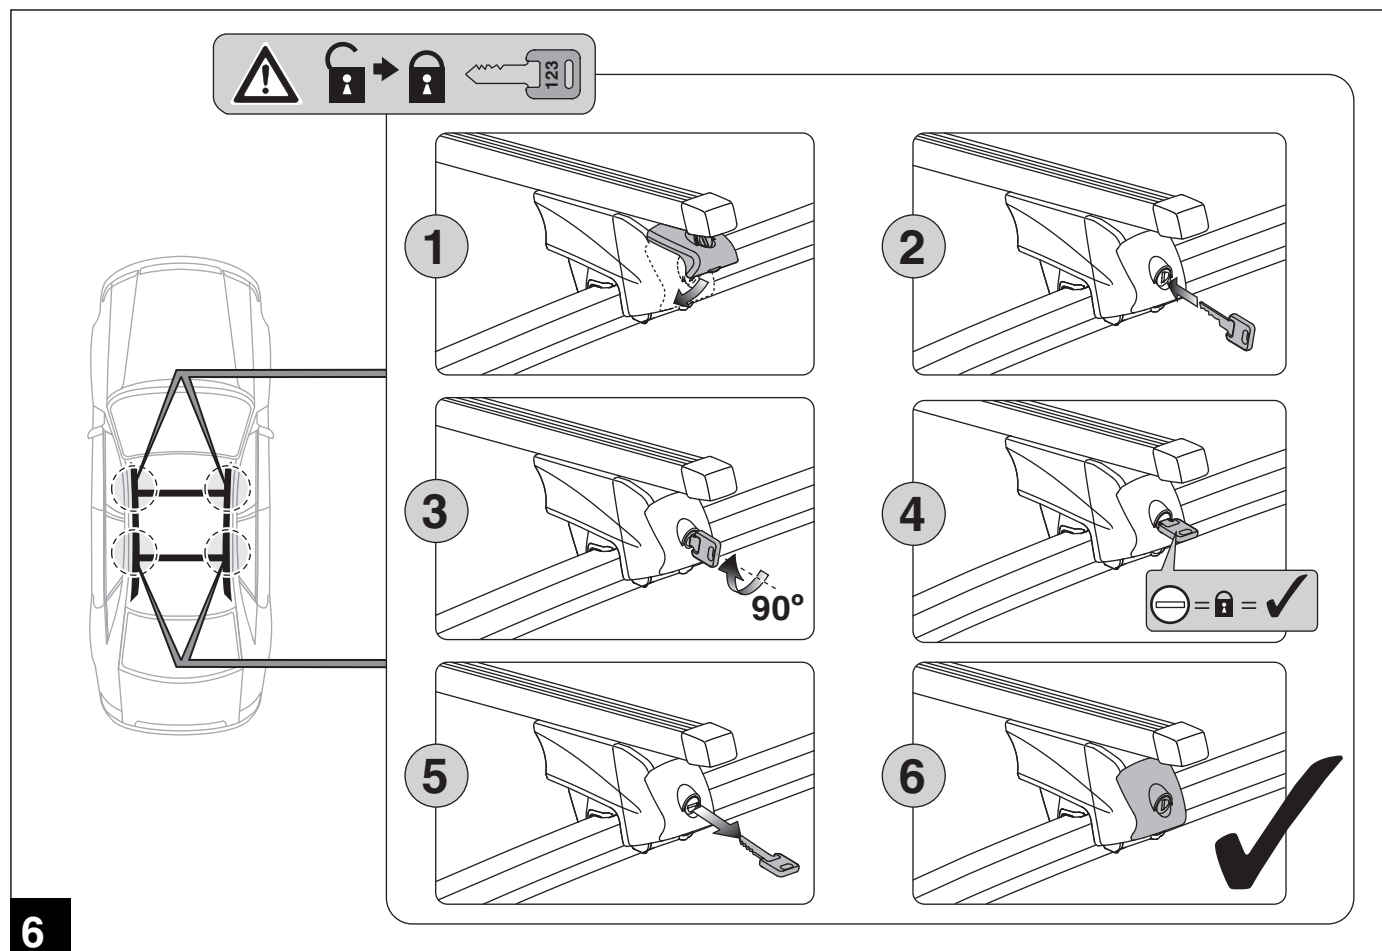

Atera SIGNO RTD