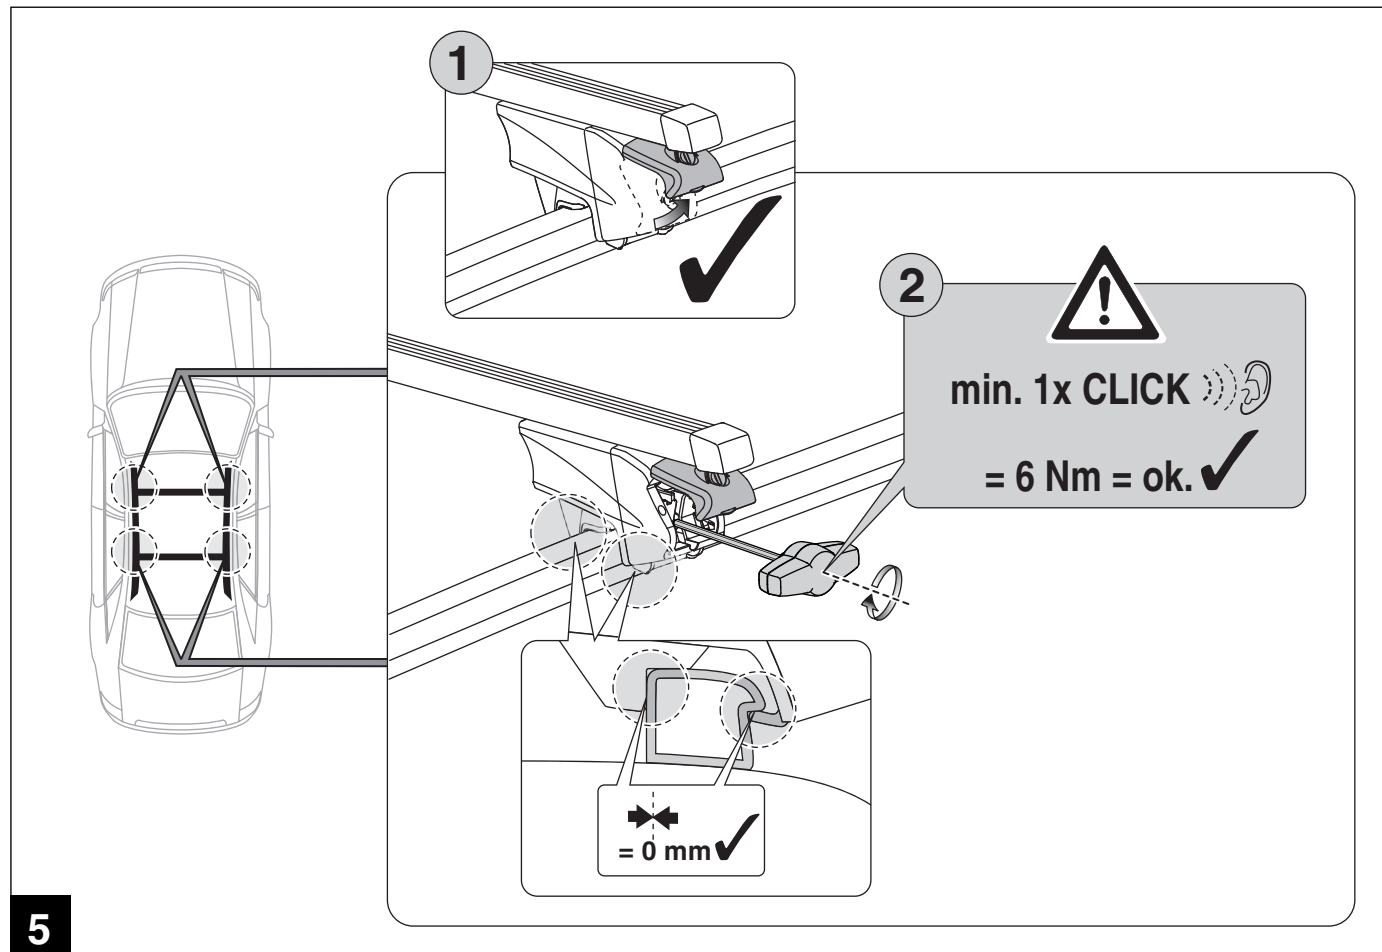

Atera SIGNO RTD